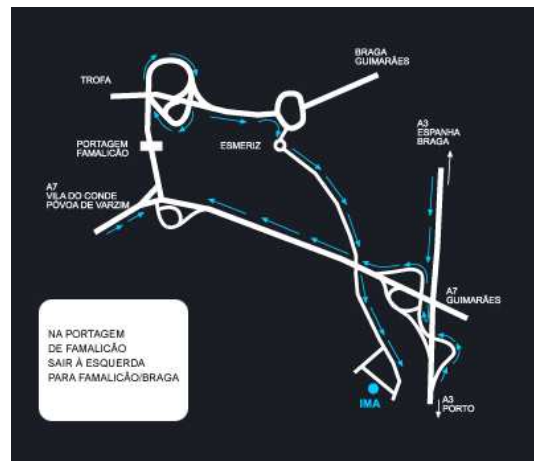

MAPAS

IMA PRECISION situa-se na proximidade da cidade de Vila Nova de Famalicão, um dos pólos de desenvolvimento de toda a região detentor de um tecido industrial moderno e diversificado. Com cerca de 130.000 habitantes, Vila Nova de Famalicão é um importante eixo rodoviário e ferroviário de todo o noroeste da Península Ibérica tendo a apenas alguns minutos cidades como: Porto (15m), Braga (15m), Guimarães (15m), Póvoa do Varzim e Vila do Conde (15m), Vigo (60m).